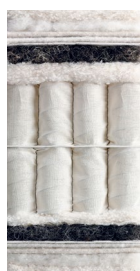

VISPRING

Luxury Beds - London 1901

MAGNIFICENCE

in combinatie met de VICEROY Boxspring

Matras MAGNIFICENCE

MATRAS

TECHNOLOGIE

- Constructie van twee lagen met de hand geneste veren in calicopockets
- Veerdiameter: 49 mm
- 2.812 veren voor afmeting 150 x 200 cm

BEKLEDING

- Exclusieve natuurlijke vullingen: mix van Platinum gecertificeerde echte Shetland wol en katoen, met de hand ontrafeld Moosburger paardenhaar, met de hand gekeerde Platinum gecertificeerde echte Shetland wol gemengd met kasjmier en mohair, mix van Platinum gecertificeerde echte Shetland wol en katoen
- Beste kwaliteit tijk
- Handgeknoopte wollen noppen en twijn

RANDEN

- Bekleed met kokosvezel en wol
- 5 rijen met de hand uitgevoerde "side-stitching"
- Horizontale handgrepen
- Luchtventilatie
- Diepte: 25 cm

Boxspring VICEROY

BOXSPRING

CONSTRUCTIE

- Constructie van twee lagen met de hand geneste veren in calicopockets
- 2.010 veren voor afmeting 150 x 200 cm
- Stevig houten frame

BEKLEDING

- Paardenhaar, mix van Platinum gecertificeerde Britse fleecewol en katoen
- Beste kwaliteit tijk of bekledingsstof